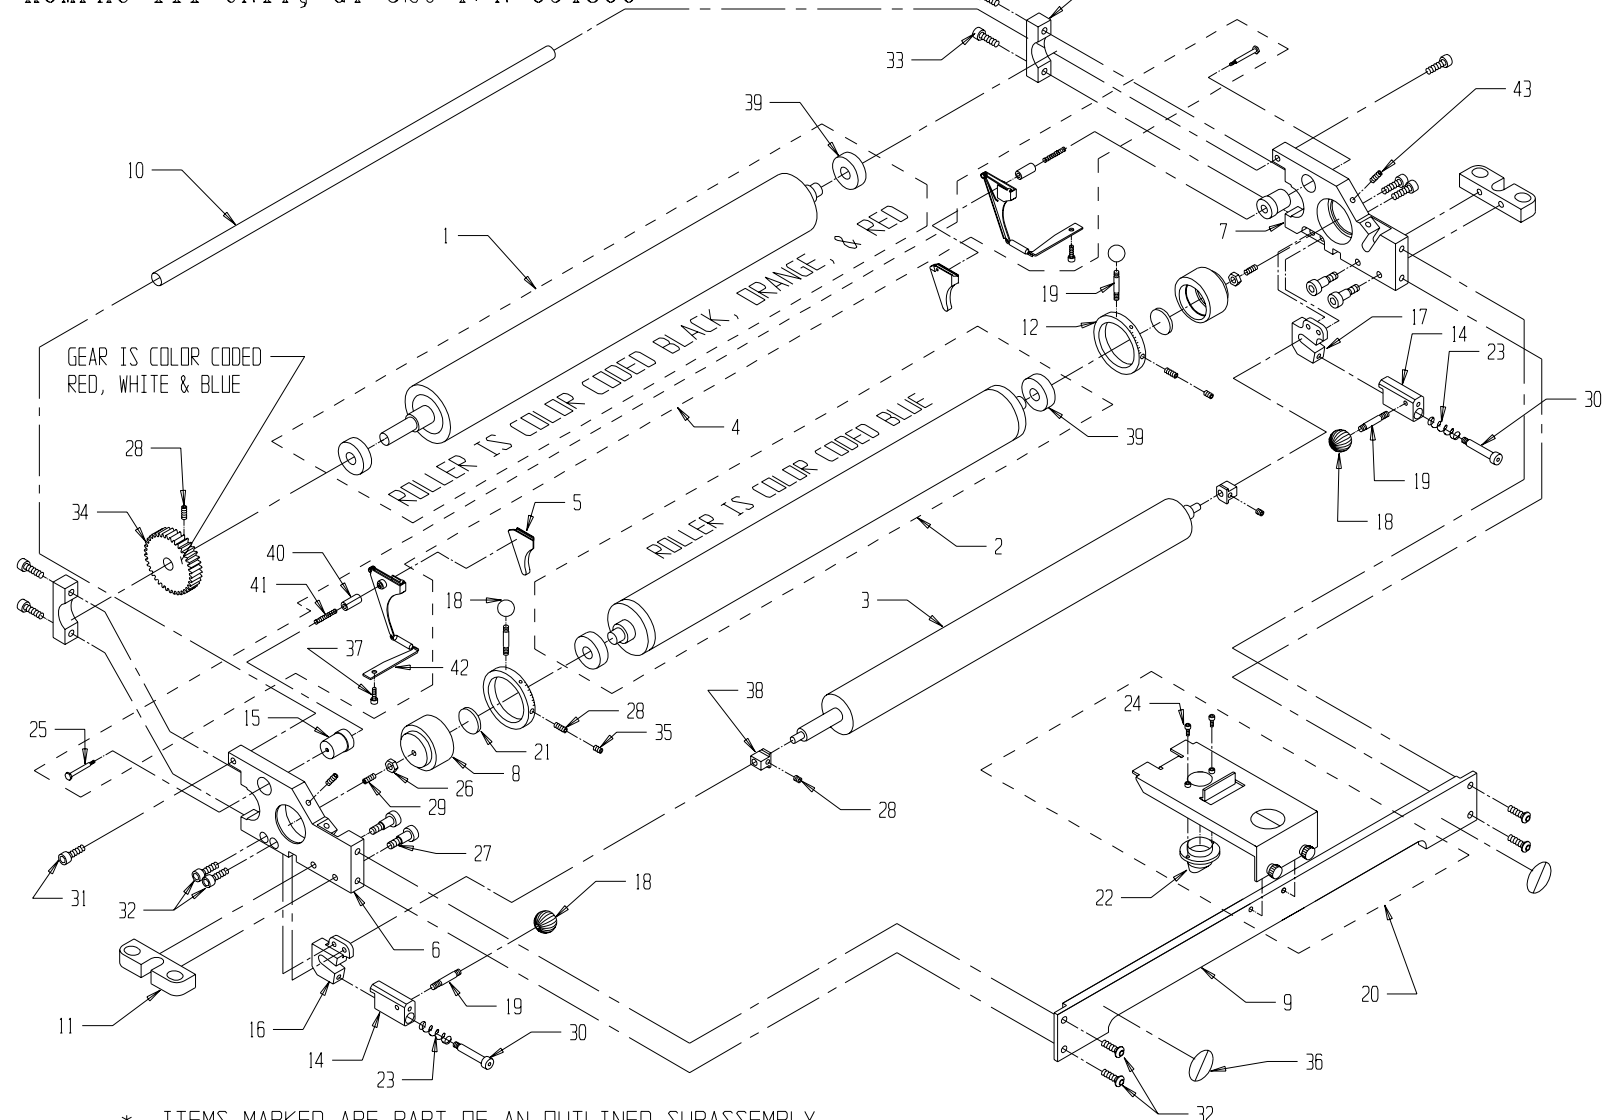

GT - 52

Parts Catalog # 090543

159 DWIGHT PLACE , FAIRFIELD , NEW JERSEY 07004

TEL: 973-227-8611 / 800-541-5702

FAX: 973-227-7532

* ITEMS MARKED ARE PART OF AN OUTLINED SUBASSEMBLY

43	091687	M5 X 8mm Set Screw	02
42	091406	Spring Plate, GT46/52	*
41	092242	Compression Spring	*
40	092304	Guide Pin	*
39	092586	Form/Metering Bearing	*
38	092174	Metric Alignment Block	02
37	091760	M4 x 10mm Cap Screw	*
36	092601	Safety Sticker	02
35	091909	M5 x 4mm Set Screw, Slotted	02
34	091405	Form Roller Gear, 38T	01
33	091761	M6 x 18mm Cap Screw	04
32	091773	M6 x 12mm Cap Screw	08
31	091711	Ø6mm x 16mm Sh'ldr Scr	02
30	091708	Ø6mm x 30mm Sh'ldr Scr	02
29	091703	M5 x 12mm Set Screw	02
28	091888	M5 x 5mm Set Screw	05
27	091722	M8 x 16mm SHOULDER SCREW	04
26	091752	M5 Nut	02
25	092303	Shoulder Screw	*
24	091907	6-32 x 3/8" Phil Sc., Blk	*
23	095698	Compression Spring	02
ITEM#	PART #	DESCRIPTION	QTY

22	092604	Nozzle	*
21	091413	Thrust Plate	02
20	095650	Nozzle Bracket Assembly	01
19	091417	Threaded Stud, short	04
18	092055	Ball Knob	04
17	091424	Oscillator Block RH	01
16	091423	Oscillator Block LH	01
15	091407	Backing Plate Standoff	02
14	095697	Clamp, Oscillator	02
13	092179	Form Rol. Bearing Clamp	02
12	091416	Metering Gauge	02
11	091419	Attachment Block	02
10	091418	Tie Rod	01
09	091415	Tie Plate	01
08	091412	Metering Rol. Eccentric	02
07	091411	Non-Op Side Frame	01
06	091409	Op Side Frame	01
05	090850	R.H. and L.H. Seal Set	01
04	091450	Seal Backing Plate Kit	01
03	094830	OSCILLATING ROLLER	01
02	098870	Metering Roller Assy, 52/C	01
01	094810	Form Roller Assy	01
ITEM#	PART #	DESCRIPTION	QTY